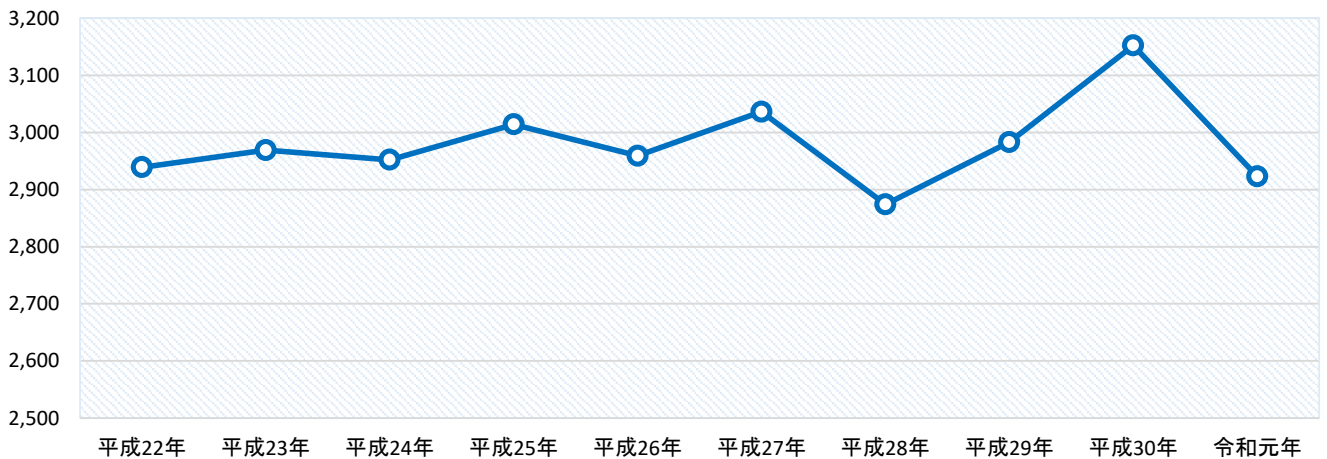

過去10年間の火災・救急・救助出動件数

	平成22年	平成23年	平成24年	平成25年	平成26年	平成27年	平成28年	平成29年	平成30年	令和元年
火災	34	33	21	27	29	24	37	25	26	38
救急	2,939	2,969	2,952	3,014	2,959	3,036	2,874	2,983	3,152	2,923
救助	42	26	38	29	27	26	22	22	31	27

火災件数

救急件数

救助件数