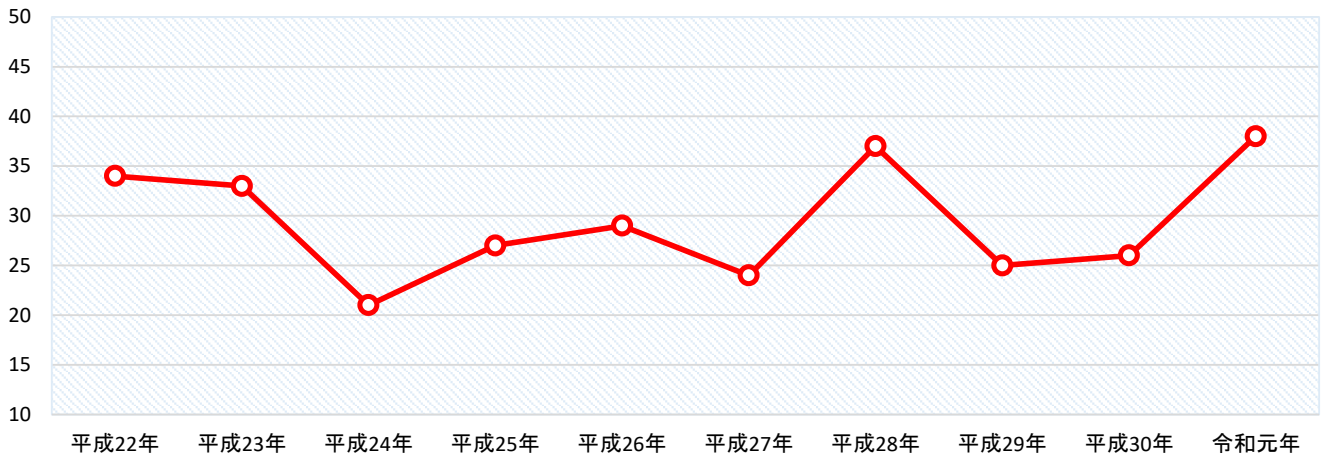

## 過去10年間の火災・救急・救助出動件数

	平成22年	平成23年	平成24年	平成25年	平成26年	平成27年	平成28年	平成29年	平成30年	令和元年
火災	34	33	21	27	29	24	37	25	26	38
救急	2,939	2,969	2,952	3,014	2,959	3,036	2,874	2,983	3,152	2,923
救助	42	26	38	29	27	26	22	22	31	27

### 救急件数