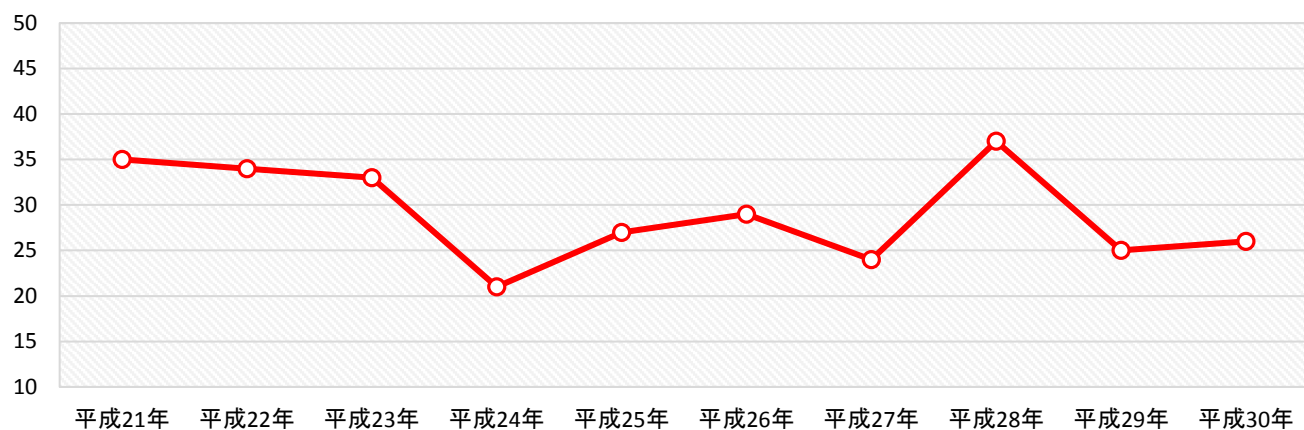

過去10年間の救急・火災・救助出動件数

	平成21年	平成22年	平成23年	平成24年	平成25年	平成26年	平成27年	平成28年	平成29年	平成30年
火災	35	34	33	21	27	29	24	37	25	26
救急	2,604	2,939	2,969	2,952	3,014	2,959	3,036	2,874	2,983	3,152
救助	18	42	46	38	29	27	26	22	22	31

火災件数

救急件数

救助件数