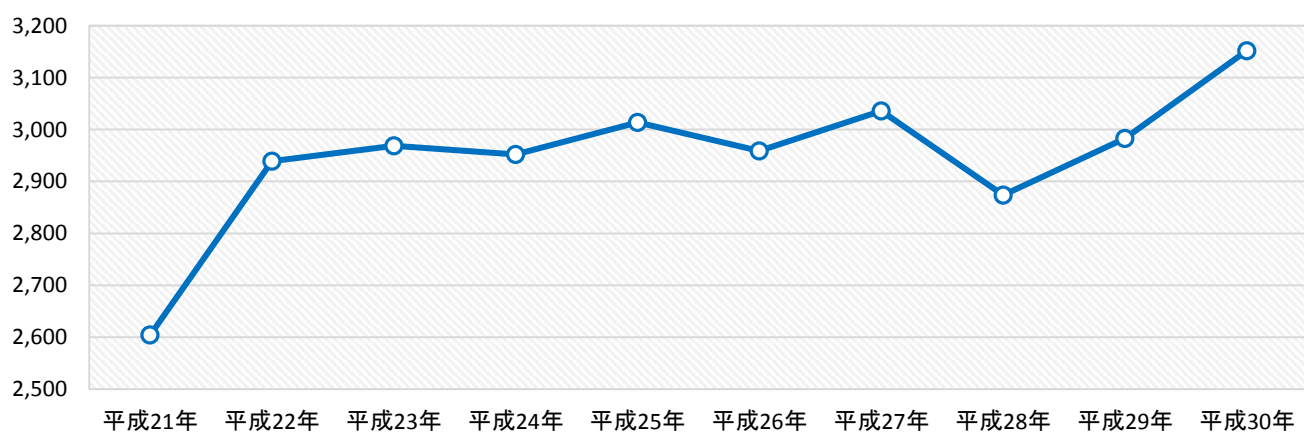

過去10年間の救急・火災・救助出動件数

	平成21年	平成22年	平成23年	平成24年	平成25年	平成26年	平成27年	平成28年	平成29年	平成30年
火災	35	34	33	21	27	29	24	37	25	26
救急	2,604	2,939	2,969	2,952	3,014	2,959	3,036	2,874	2,983	3,152
救助	18	42	46	38	29	27	26	22	22	31

火災件数

救急件数

救助件数