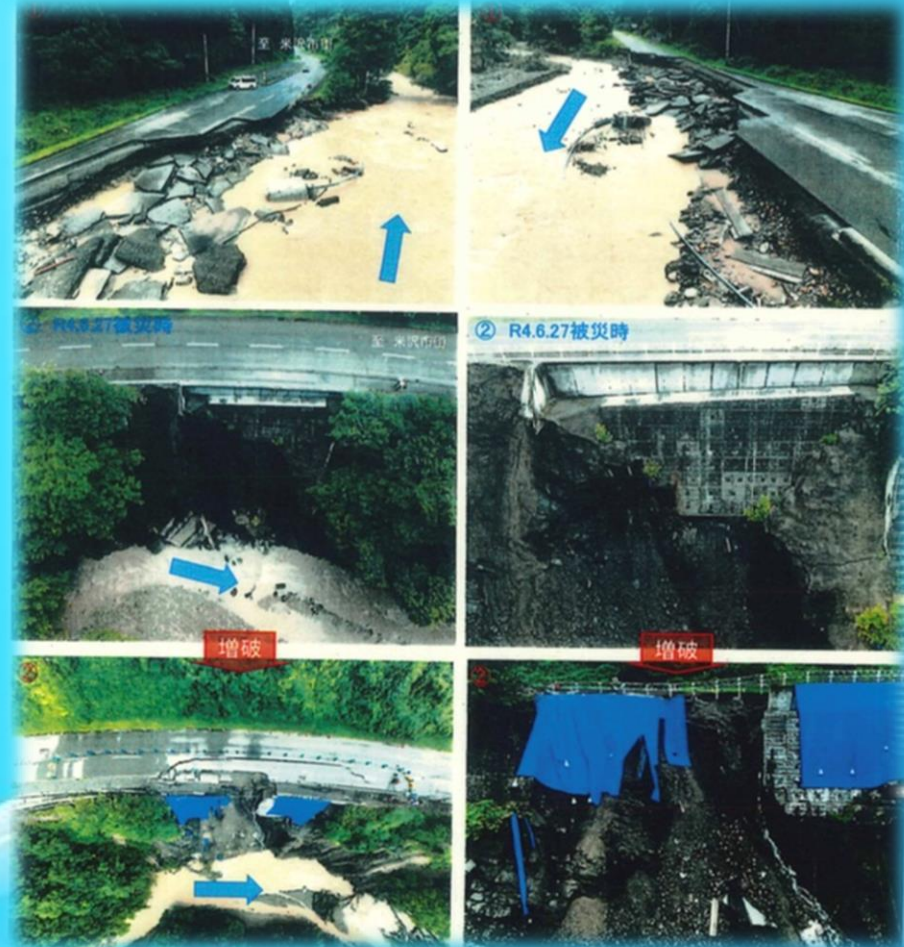

国道 121 号線 通行止め の 状況

国道121号「大峠道路」
被災状況写真

- ・令和4年8月3日の大雨により国道 121 号線、山形県米沢市大字入田沢地内
- ・道路被災発生(2箇所道路流出)
- ・復旧のめどはたっておりません
- ・当面の間 『通行止』
- ・お問合せ先 山形県置賜総合支所 TEL 0238-26-6080